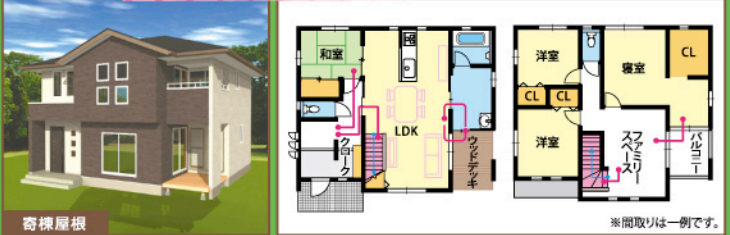

*ガスの場合

かわいいパンパカハウスのパンフレット差し上げます。

2階にファミリースペースが欲しいよ!

吹き抜けも良いかも!

はじめに1階を3種類から選んでね。

つぎに2階を3通りから選んでね。

最後に外観を5種類から選んでね。

組み合わせ 120通り SUITE スイート **1,500**万円 (税別)

切妻屋根+フレンチ

組み合わせ 120通り PREMIUM プレミアム **1,600**万円 (税別)

片流れ+シンプル

組み合わせ 16通り STAIRS ステアーズ **1,600**万円 (税別)

寄棟屋根

間口9m、和室まで続く広々LDはキッチンからも見渡せます!

間口9.5m、パントリーとシューズクロークがついて、
たっぷりの収納がうれしい組み合わせ!

人気のリビング階段! 家事をこなすママにもうれしいウッドデッキつき!